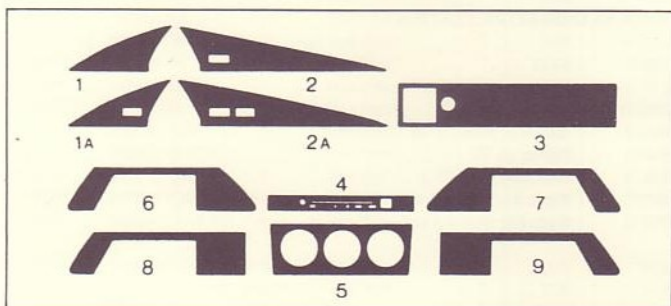

RÉF.	DÉSIGNATION	TYPES	CR	PRIX TARIF UNITAIRE	
				H TVA	T.T.C.
Store pare-soleil mécanique					
66688304	Noir	W 201	7	438,50	520,06
66688303	Beige	W 201	7	438,50	520,06
Pare-soleil mécanique pour véhicule avec tablette AR en velours et intérieur tissu, MB Tex, cuir					
66688521	Noir	W 124	7	885,80	1 050,55
66688522	Bleu	W 124	7	746,75	885,64
66688523	Brésil	W 124	7	746,75	885,64
66688524	Datte	W 124	7	746,75	885,64
66688525	Gris	W 124	7	852,84	1 011,46
66688527	Beige	W 124	7	746,75	885,64
Pare-soleil mécanique pour véhicule avec tablette AR en velours et intérieur en velours					
66688531	Noir	W 124	7	830,18	984,59
66688532	Bleu	W 124	7	1 009,40	1 197,14
66688534	Datte	W 124	7	1 009,40	1 197,14
KIT DE FIXATION					
66688377		W 201	7	17,62	20,89
66688378		W 124	7	14,70	17,43
Store pare-soleil électrique pour véhicule avec tablette AR en velours et intérieur tissu, MB Tex, cuir					
66691016	Noir	C 124	7	1 421,40	1 756,63
66691171	Noir	W 124	7	1 481,14	1 756,63
66691173	Brésil	W 124	7	1 762,33	2 090,12
66691175	Gris	W 124	7	1 762,33	2 090,12
Store pare-soleil électrique pour véhicule avec tablette AR velours et intérieur velours					
66691045	Gris	C 124	7	1 499,57	1 264,39
66691093	Brésil	W 124	7	1 854,00	2 198,84
66691095	Gris	W 124	7	1 854,00	2 198,84
66691097	Beige	W 124	7	1 854,00	2 198,84
KIT DE FIXATION					
66691000		W 124	7	239,50	284,00
66691100		W 124	7	283,56	336,30
FOURRE-TOUT EN BOIS PRECIEUX ZEBRANO SANS ACCOUDOIR					
67810102		W 126-C126	7	1 200,60	1 423,91
67810111		W, T, C 124	7	1 159,20	1 374,81
RONCE DE NOYER SANS ACCOUDOIR					
67810104		W 126 - C 126	7	1 580,10	1 873,99
67810117		W, T, C 124	7	1 594,00	1 890,48
ZEBRANO AVEC ACCOUDOIR					
67810103		W 126 - C 126	7	1 511,10	1 792,16
67810112		W, T, C 124	7	1 511,10	1 792,16
RONCE DE NOYER AVEC ACCOUDOIR					
67810105		W 126 - C 126	7	1 876,80	2 225,88
67810118		W, T, C 124	7	1 911,00	2 266,44
GARNITURE EN BOIS PRECIEUX ZEBRANO					
66730001	n°1, 2, 3, 4, 8, 9	W 201	7	1 604,66	1 903,12
66730002	n° 1A, 2, 3, 4, 8, 9	W 201	7	1 604,66	1 903,12
66730003	n° 1, 2A, 3, 4, 8, 9	W 201	7	1 604,66	1 903,12
66730004	n° 1A, 2A, 3, 4, 8, 9	W 201	7	1 604,66	1 903,12