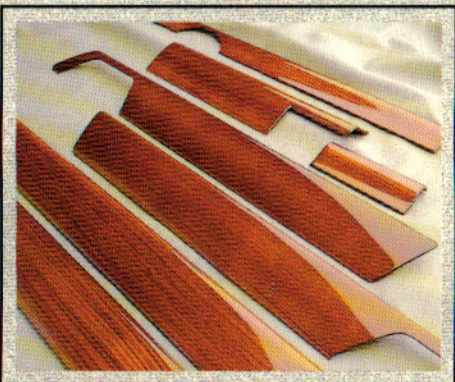

CARAT DUCHATELET huldigt der Vergänglichkeit und setzt Maßstäbe, die Autofahren zu einem mehr denn je genußreichen Erlebnis gestalten.

Felgen, Spoiler, Federung, Lenkräder, Holzverkleidungen, Türschweller, geschmeidiges Leder, das alles umfaßt das CARAT DUCHATELET Programm.

Ein jeder von ihnen hat nur ein Ziel vor Augen: die Verwirklichung Ihrer Ansprüche.

C 124

W 124

T 124

Mit ausgewähltem Leder bezogenes Lenkrad.

Schalthebelknopf aus Zebano oder Wurzelholz und Lederbalg. Mittelkonsole als komfortable Armstütze und praktische Ablage.

Clarity umfaßt eine Armaturentafel und eine Lenksäule mit Leder und Amaretta verkleidet, ein ledernes Lenkrad, eine MB TEX Mittelkonsole, diverse Täfelungen der Vordertüren aus Zebano oder

Wurzelholz sowie ein darauf abgestimmter Schalthebelknopf mit Lederbalg.