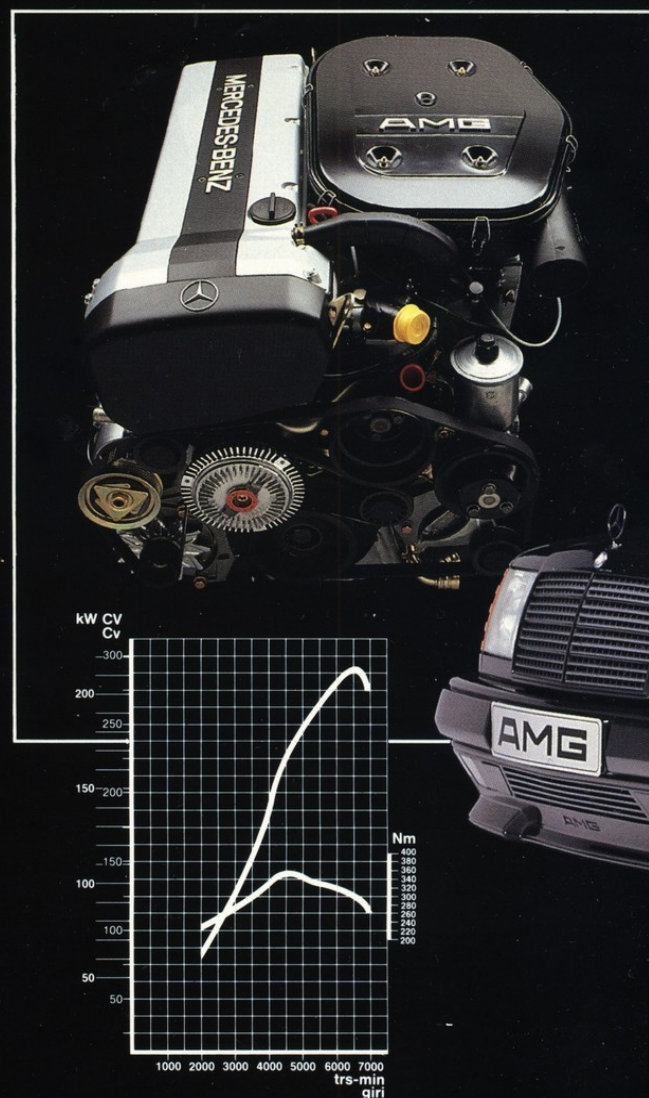

L'aménagement intérieur précieux par AMG: confort et design haut de la gamme se marient en créant une harmonie parfaite.

Des matériaux sélectionnés, tels que bois de racine précieux et cuirs exquis, créent une ambiance d'exclusivité.

L'interno ricercato AMG: confort disegno di alta qualità creano una armonia perfetta.

La Scelta di materiali Esclusivi come radica e pelle pregiata creano un Ambiente particolare.

Moteur AMG type M 104

AMG 300 E 6 cylindres 3,6l - 24 cat.

AMG 300 CE 6 cylindres 3,6l - 24 cat.

Puissance	215 kW (292 CV) à 6.500 trs-min
Couple	355 Nm à 4.500 trs-min
Accélération	0 - 100 km/h 6,7 sec.
	0 - 400 m 14,8 sec.
	0 - 1.000 m 26,3 sec.

Vitesse de pointe env. 255 km/h
(réalisé avec B.V. automatique à 5 vitesses)

AMG 300 TE 6 cylindres 3,6l - 24 cat.

Puissance	215 kW (292 CV) à 6.500 trs-min
Couple	355 Nm à 4.500 trs-min
Accélération	0 - 100 km/h 6,9 sec.
	0 - 400 m 15,1 sec.
	0 - 1.000 m 26,9 sec.

Vitesse de pointe env. 240 km/h
(réalisé avec B.V. automatique à 5 vitesses)

AMG-Motore tipo M 104

AMG 300 E 6 Cil. 3,6l - 24 cat.

AMG 300 CE 6 Cil. 3,6l - 24 cat.

Potenza	215 kW (292 Cv) a 6.500 giri
Coppia	355 mN a 4.500 giri
Accelerazione	0 - 100 km/h 6,7 sec.
	0 - 400 m 14,8 sec.
	0 - 1.000 m 26,3 sec.

Velocità massima ca. 255 km/h
(Dati con trasmissione automatica a 5 marcie)

AMG 300 TE 6 Cil. 3,6l - 24 cat.

Potenza	215 kW (292 Cv) a 6.500 giri
Coppia	355 mN a 4.500 giri
Accelerazione	0 - 100 km/h 6,9 sec.
	0 - 400 m 15,1 sec.
	0 - 1.000 m 26,9 sec.

Velocità massima ca. 240 km/h
(Dati con trasmissione automatica a 5 marcie)