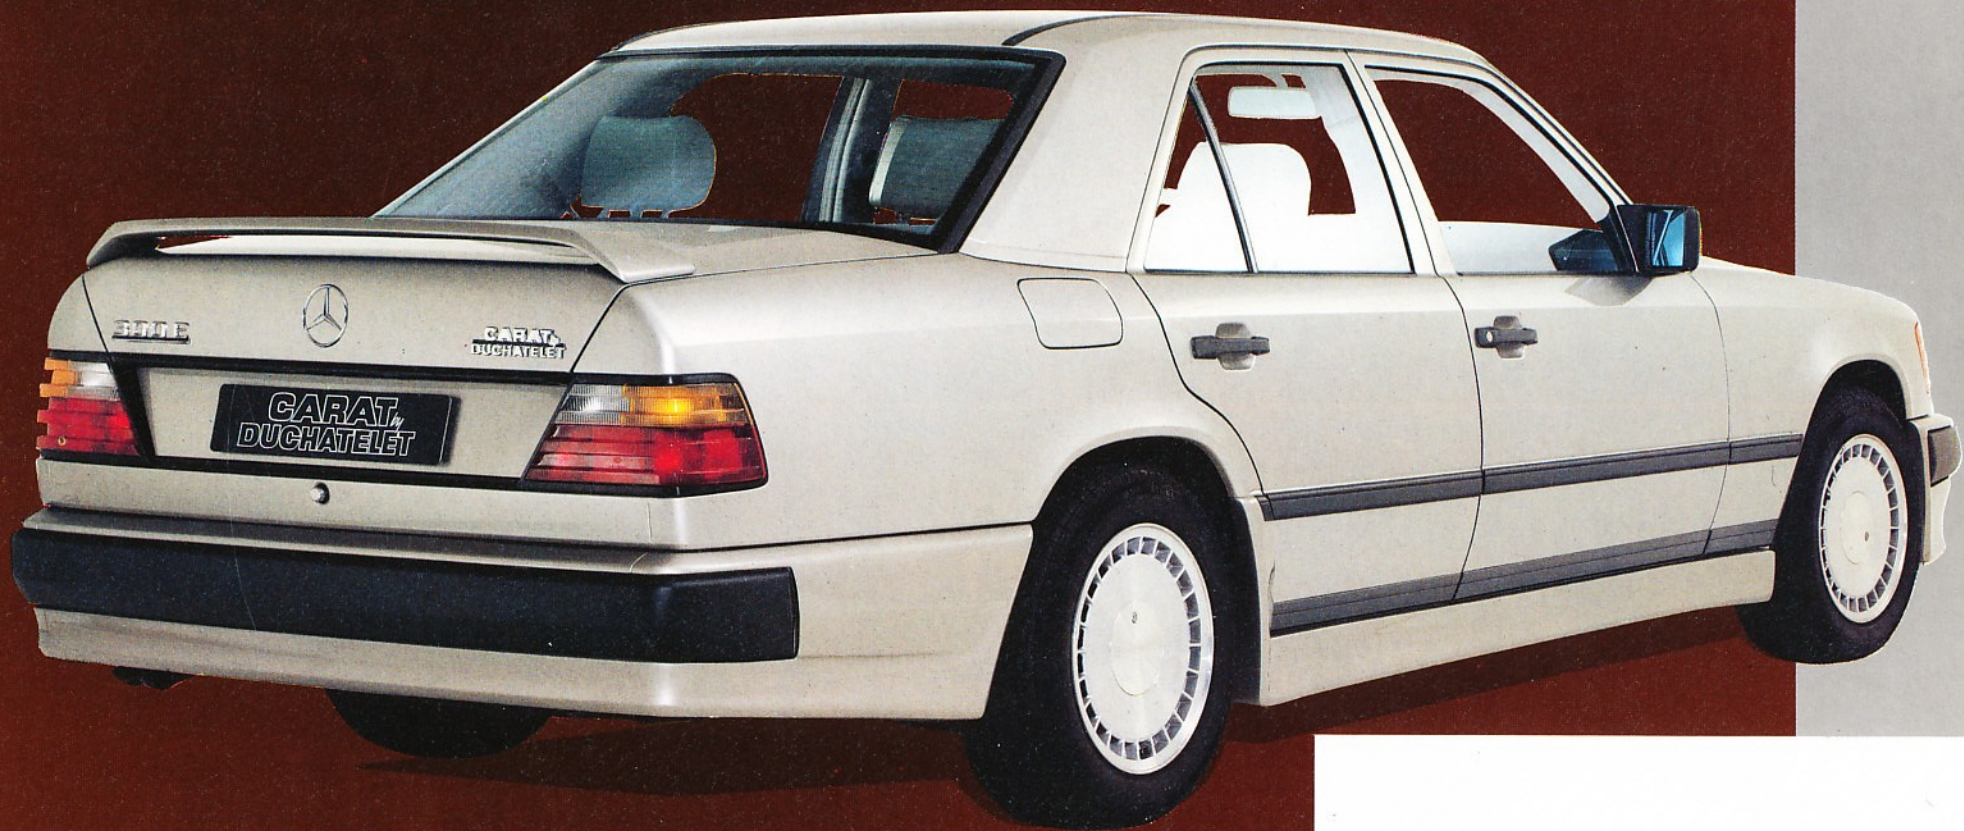

Vornehme Eleganz, so läßt sich am trefflichsten die Duchatelet Veredelung der neuen Serie 200-300 kennzeichnen. Das maßgeschneiderte Meisterwerk ist leicht und rasch anzubauen, natürlich unter Wahrung sämtlicher serienmäßiger Sicherheitselemente. Frontspoiler (mit oder ohne Fernstrahler), Heckschürze, Seitenschweller, Heckflosse und Holzäfelung innen sind die ins Auge stechenden Merkmale.

Il design Duchatelet conferisce un tocco elegantissimo alla nuova gamma 200-300, con la quale si integra in armonia. Il kit di accessori si monta in modo rapido e agevole, permettendo di conservare intatti tutti gli elementi di sicurezza originali. Lo spoiler anteriore (con o senza fari), lo spoiler posteriore, le gonne laterali, l'alettone di cofano e i rivestimenti interni di legno costituiscono gli accessori principali.

De Duchatelet-veredeling past perfect op de lijn van het nieuwe 200 en 300-gamma en voegt er net dat laatste elegante detail aan toe. Ze kan gemakkelijk en snel worden aangebracht met behoud van de oorspronkelijke veiligheidselementen. Voorspoiler (met of zonder koplampen), achter- en zijspoiler, leder- en houtwerk zijn hiervan de voornaamste accessoires.